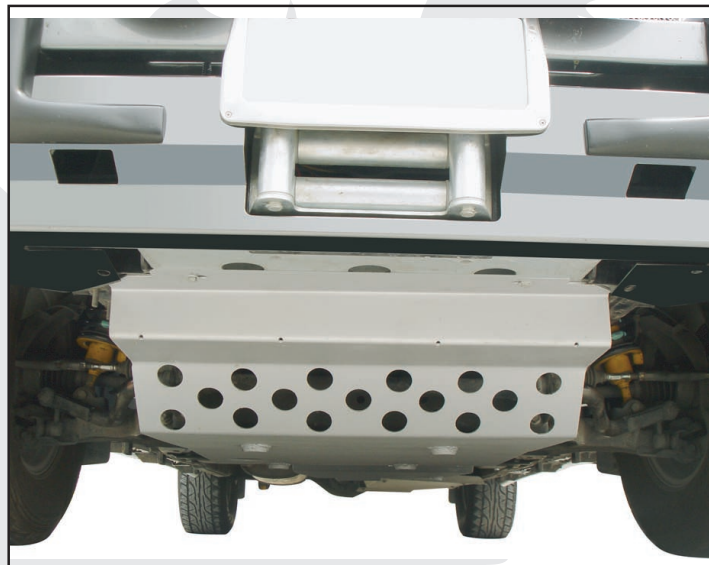

Fitting Instructions for Nissan Navara D40 Front Skid Plate

- ⓖⓑ Fitting Instructions
- ⓓ Montageanleitung
- ⓃⓁ Montagevoorschrift
- ⓕ Instructions de montage
- ⓔ Instrucciones de montaje
- Ⓜ Schema di montaggio
- Ⓢ Manual

- SIDE BAR / SIDE STEP
- SCHWELLERROHR / TRITTBRETT
- SIDE BAR / SIDE STEP
- MARCHE-PIEDS / MARCHE-PIEDS
- JUEGO PROT. DE PARA. TRASERA
- PEDANE LATERALI
- SIDOFOTSTEG

Front Skid Plate For Bull Bar

30 min