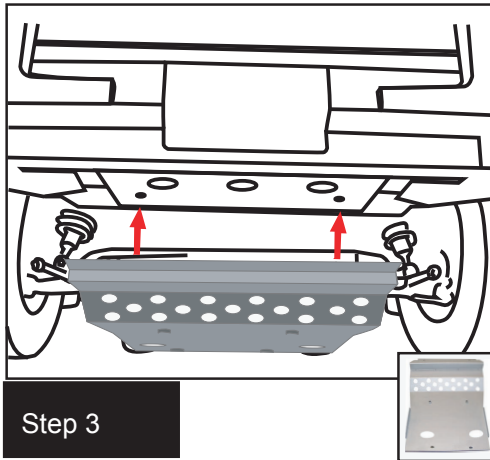

Front Skid Plate

Parts list / Teileliste / Orderdelenlijst / Liste de pieces / Lista de accesorios / Lista di pezzo / Artikel lista

1		M10X90X1.25	2x
2		M10X30X1.5	2x
3		M6X20X1	6x
4		M6x30x1.25	2x
5		M10x1.5	2x
6		Washer M1/4	8x
7		Washer M10	8x
8		Boot	2x

All right reserved to modify the text
www.avenger4x4accessories.com

FITTING INSTRUCTION NISSAN D40 FRONT SKID PLATE

Step 1

Step 2

Step 3

Step 4

14 
10Nm

Step 5