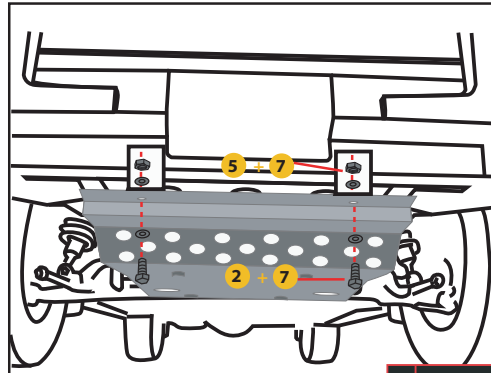

Front Skid Plate

Parts list / Teileliste / Orderdelenlijst / Liste de pieces / Lista de accesorios / Lista di pezzo / Artikel lista

1		M10X90X1.25	2x
2		M10X30X1.5	2x
3		M6X20X1	6x
4		M6x30x1.25	2x
5		M10x1.5	2x
6		Washer M1/4	8x
7		Washer M10	8x
8		Boot	2x

All right reserved to modify the text
www.avenger4x4accessories.com

FITTING INSTRUCTION NISSAN D40 FRONT SKID PLATE

Step 1

Step 2

Step 3

Step 4

14 
10Nm

Step 5