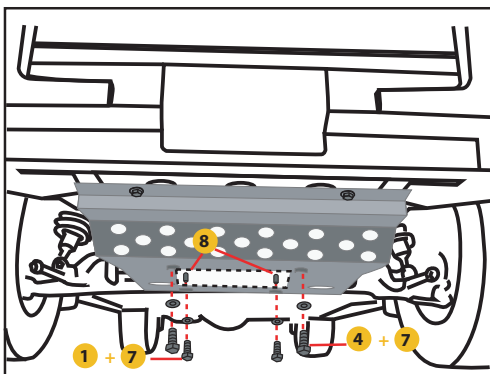

Front Skid Plate

Parts list / Teileliste / Orderdelenlijst / Liste de pieces / Lista de accesorios / Lista di pezzo / Artikel lista

1		M10X90X1.25	2x
2		M10X30X1.5	2x
3		M6X20X1	6x
4		M6x30x1.25	2x
5		M10x1.5	2x
6		Washer M1/4	8x
7		Washer M10	8x
8		Boot	2x

All right reserved to modify the text
www.avenger4x4accessories.com

FITTING INSTRUCTION NISSAN D40 FRONT SKID PLATE

Step 1

Step 2

Step 3

Step 4

14 
10Nm

Step 5