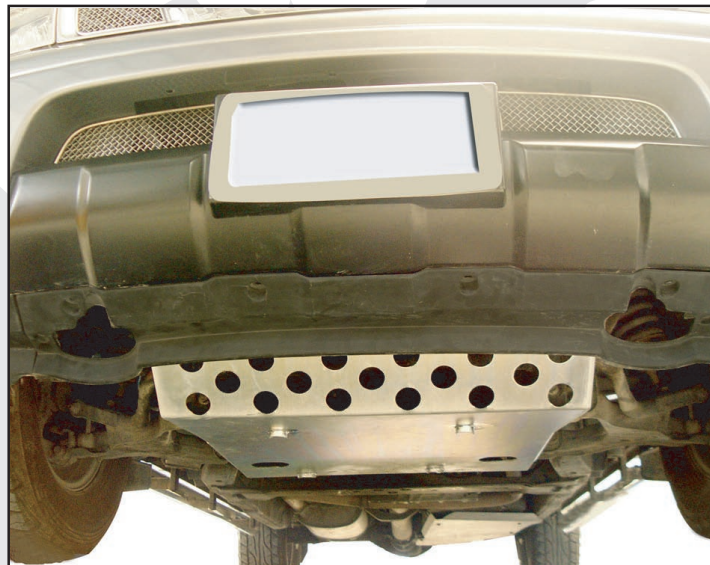

Fitting Instructions for Nissan Navara D40 Front Skid Plate

- (GB)** Fitting Instructions
- (D)** Montageanleitung
- (NL)** Montagevoorschrift
- (F)** Instructions de montage
- (E)** Instrucciones de montaje
- (I)** Schema di montaggio
- (S)** Manual

- SIDE BAR / SIDE STEP**
- SCHWELLERROHR / TRITTBRETT**
- SIDE BAR / SIDE STEP**
- MARCHE-PIEDS / MARCHE-PIEDS**
- JUEGO PROT. DE PARA. TRASERA**
- PEDANE LATERALI**
- SIDOFOTSTEG**

Front Skid Plate

30 min