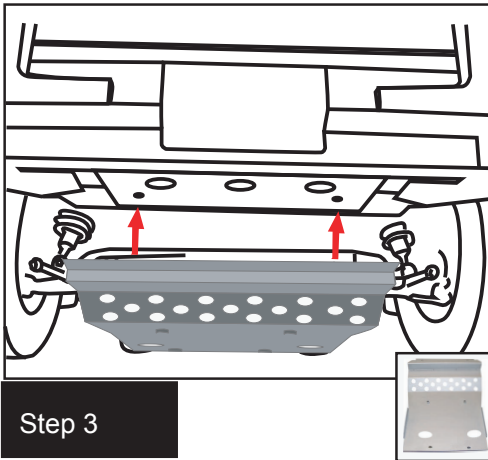

Front Skid Plate

Parts list / Teileliste / Orderdelenlijst / Liste de pieces / Lista de accesorios / Lista di pezzo / Artikel lista

1		M10X90X1.25	2x
2		M10X30X1.5	2x
3		M6X20X1	6x
4		M6x30x1.25	2x
5		M10x1.5	2x
6		Washer M1/4	8x
7		Washer M10	8x
8		Boot	2x

All right reserved to modify the text
www.avenger4x4accessories.com

FITTING INSTRUCTION NISSAN D40 FRONT SKID PLATE

Step 1

Step 2

Step 3

Step 4

Step 5

Step 6