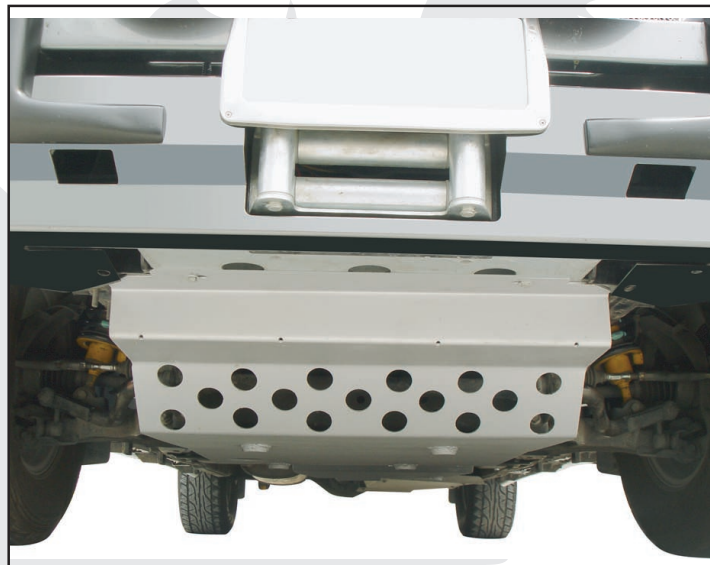

Fitting Instructions for Nissan Navara D40 Front Skid Plate

- (GB)** Fitting Instructions
- (D)** Montageanleitung
- (NL)** Montagevoorschrift
- (F)** Instructions de montage
- (E)** Instrucciones de montaje
- (I)** Schema di montaggio
- (S)** Manual

- SIDE BAR / SIDE STEP**
- SCHWELLERROHR / TRITTBRETT**
- SIDE BAR / SIDE STEP**
- MARCHE-PIEDS / MARCHE-PIEDS**
- JUEGO PROT. DE PARA. TRASERA**
- PEDANE LATERALI**
- SIDOFOTSTEG**

Front Skid Plate For Bull Bar