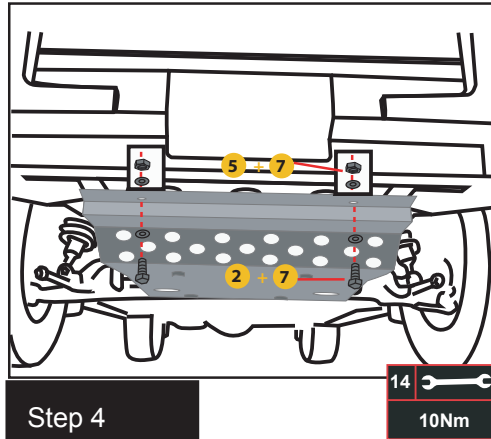

Front Skid Plate

Parts list / Teileliste / Orderdelenlijst / Liste de pieces / Lista de accesorios / Lista di pezzo / Artikel lista

1		M10X90X1.25	2x
2		M10X30X1.5	2x
3		M6X20X1	6x
4		M6x30x1.25	2x
5		M10x1.5	2x
6		Washer M1/4	8x
7		Washer M10	8x
8		Boot	2x

All right reserved to modify the text
www.avenger4x4accessories.com

FITTING INSTRUCTION NISSAN D40 FRONT SKID PLATE

Step 1

Step 2

Step 3

Step 4

Step 5

Step 6