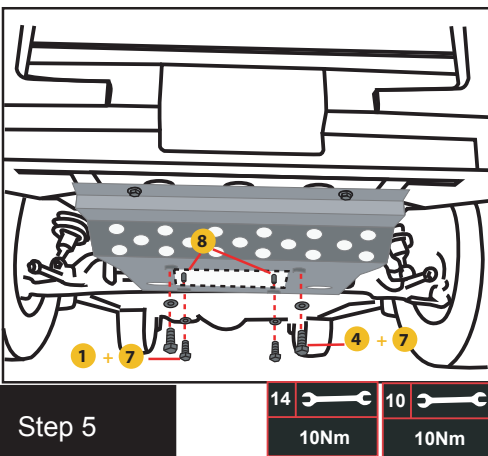

Front Skid Plate

Parts list / Teileliste / Orderdelenlijst / Liste de pieces / Lista de accesorios / Lista di pezzo / Artikel lista

1		M10X90X1.25	2x
2		M10X30X1.5	2x
3		M6X20X1	6x
4		M6x30x1.25	2x
5		M10x1.5	2x
6		Washer M1/4	8x
7		Washer M10	8x
8		Boot	2x

All right reserved to modify the text
www.avenger4x4accessories.com

FITTING INSTRUCTION NISSAN D40 FRONT SKID PLATE

Step 1

Step 2

Step 3

Step 4

Step 5

Step 6