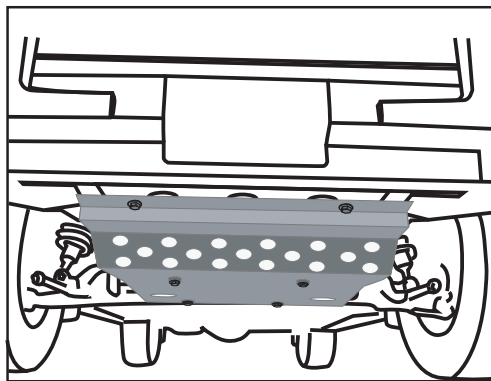

Front Skid Plate

Parts list / Teileliste / Orderdelenlijst / Liste de pieces / Lista de accesorios / Lista di pezzo / Artikel lista

1		M10X90X1.25	2x
2		M10X30X1.5	2x
3		M6X20X1	6x
4		M6x30x1.25	2x
5		M10x1.5	2x
6		Washer M1/4	8x
7		Washer M10	8x
8		Boot	2x

All right reserved to modify the text
www.avenger4x4accessories.com

FITTING INSTRUCTION NISSAN D40 FRONT SKID PLATE

Step 1

Step 2

Step 3

Step 4

Step 5

Step 6